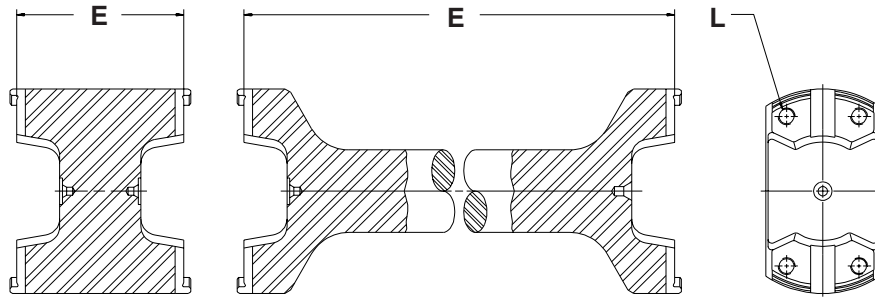

## Genuine MECHANICS® Coupling Yokes

E Length		L Hole Size	Part Number
inches	mm		
<b>11C</b>			
7.46	189.5	M20 X 2.5 thd.	02078274
7.46	189.5	M20 X 2.5 thd.	02078273
<b>12C</b>			
3.69	93.7	3/4" - 16 thd.	02075477