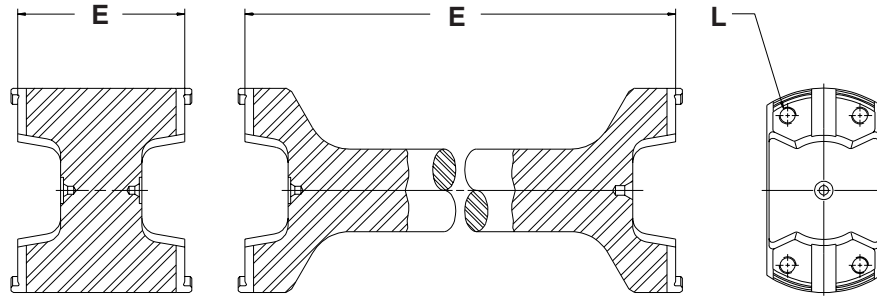

Genuine MECHANICS® Coupling Yokes

E Length		L Hole Size	Part Number
inches	mm		
2.00	50.8	1/2" - 20 thd.	02075168
2.00	50.8	1/2" - 20 thd.	02063742
2.00	50.8	1/2" - 20 thd.	02073781
2.00	50.8	1/2" - 20 thd.	02077827
2.99	75.8	1/2" - 20 thd.	02063777